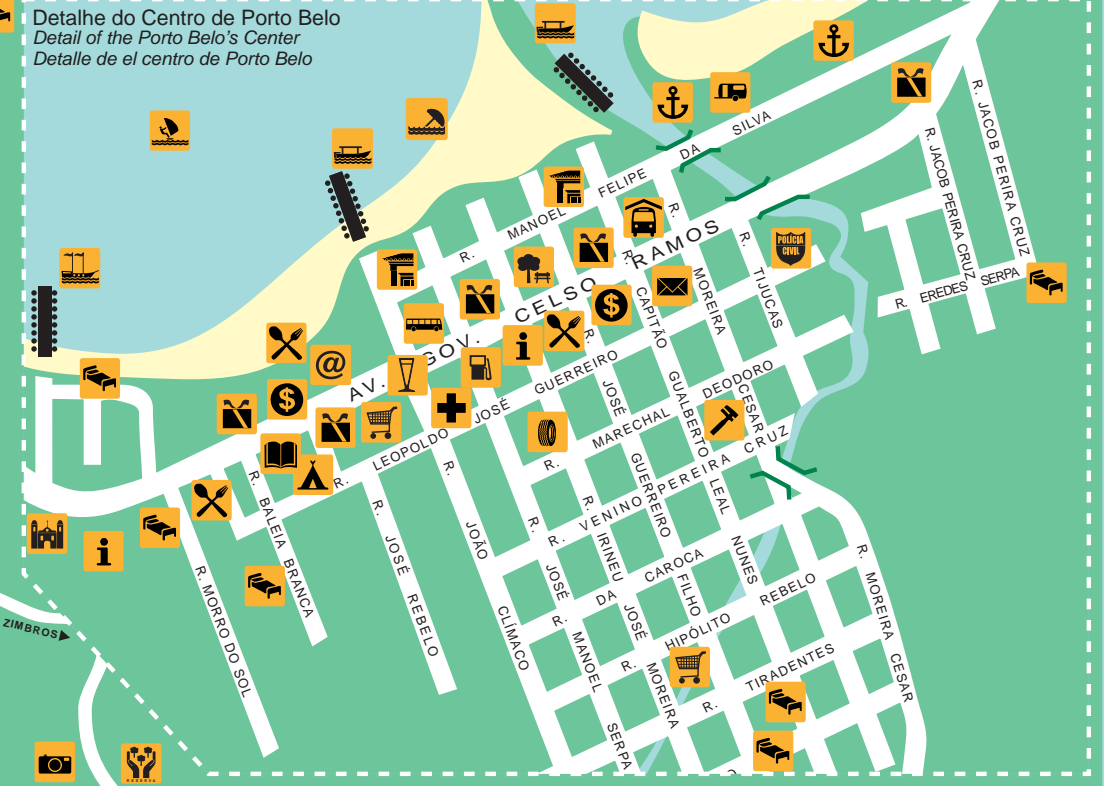

NAVEGANTES 59km

MAPA DE BOLSO DE PORTO BELO - SC

Distâncias até Porto Belo em km
Distances to Porto Belo in km
Distancias hasta Porto Belo en km

Balneário Camboriú	27
Beto Carrero World	63
Blumenau	90
Bombinhas	10
Brusque	70
Buenos Aires	1593
Chapecó	550
Criciúma	250
Curitiba - PR	250
Florianópolis	60
Itajaí	43
Itapema	10
Joinville	110
Lages	275
Montevideo	1446
Navegantes - Aeroporto	59
Porto Alegre - RS	530
Rio de Janeiro - RJ	1050

OCEANO ATLÂNTICO

Detalhe do Centro de Porto Belo
Detail of the Porto Belo's Center
Detalle de el centro de Porto Belo

TREVO DE PORTO BELO

SANTA LUZIA

FLORIANÓPOLIS - 60km

FLORIANÓPOLIS 60km

BR 101

BR 101

ROD. SC 412

ROD. SC 412

CENTRO

ILHA DE PORTO BELO

PRAIA DA ILHA

PRAIA DO ARAÇÁ

PRAIA DO ARAUJO

PRAIA DO BAIXIO

PRAIA DO FAGUNDES

PRAIA DE PORTO BELO

CELSO RAMOS

MANOEL FELIPE

JOÃO DE DEUS

JOSE REBELE

CENTRO